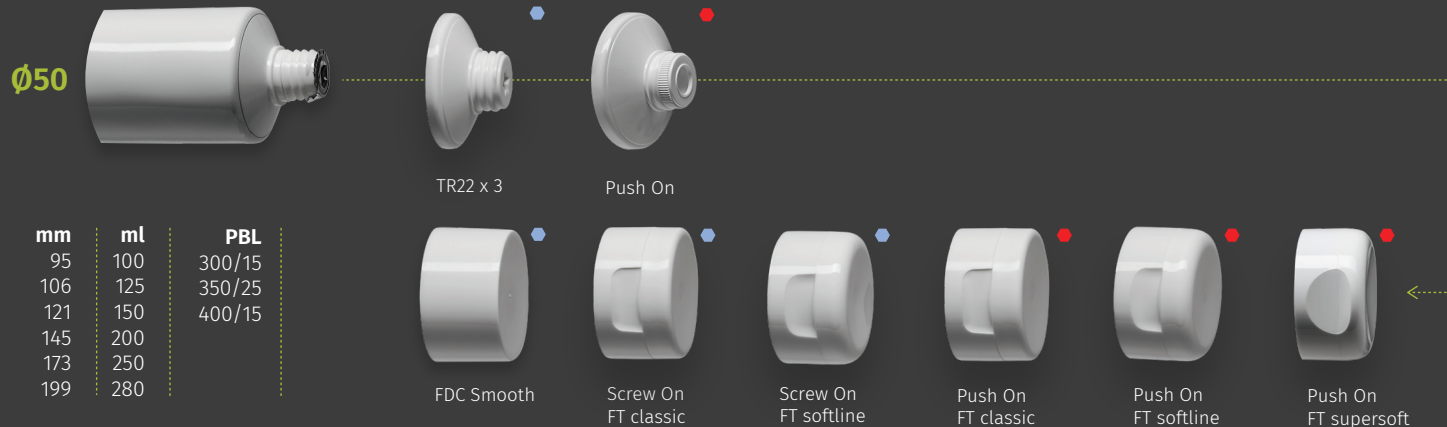

Push-On

S13 x 6,36 (fractal)

mm	ml	ABL	PBL
80	40	220/12	220/11
91	50	250/12	240/10
100	60	275/20	250/15
116	75	275/30	300/15
129	85		350/25
145	100		
173	125		

Ø40

S13 x 2

M15 x 1,5

Push-On

mm	ml	ABL	PBL
85	60	275/20	250/15
98	75	275/30	300/15
122	100		350/25
144	125		
166	150		
210	200		